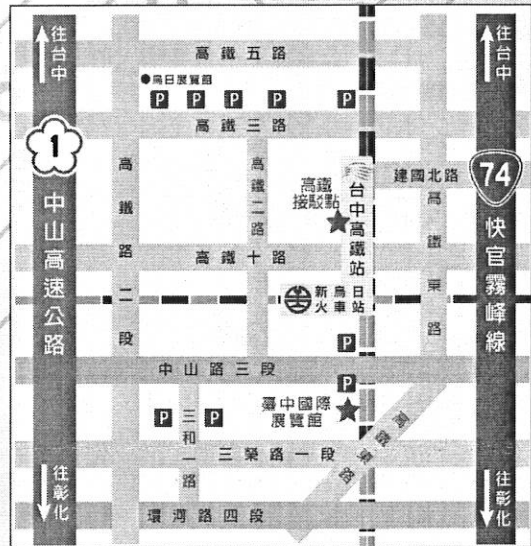

臺中國際展覽館

台中市烏日區中山路三段1號(高鐵東路口)

敬邀參觀 免費入場

展會免費接駁車(高鐵↔展館)

服務時間：每日上午9:00~17:00(中午12~13時休息)

搭乘地點：台中高鐵站 4A/4B出口外樓梯下(站區二路)

自動化機械展區

- 金屬加工機械區
- 臺中市度量衡商業同業公會暨金手獎專區
- 自動化控制與傳動暨檢測設備區
- 產業機械暨相關設備區
- 五金工具暨零組件區
- 倉儲運搬物流設備區
- 軟體暨媒體區

智慧製造產業展區

- 十二歲以下兒童及寵物不得入場

▲ 台鐵新烏日站前全新展館

歡迎洽詢：

台北:02-2308-7111#6672.6676

北區:03-220-0606

中區:04-2328-6926

台南:06-2701-815