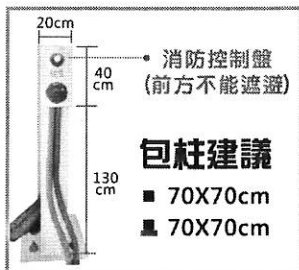

高雄:07-330-1747

主辦單位：工商時報  臺中市度量衡商業同業公會

指導單位：臺中市政府經濟發展局

自動化機械展官方網站

- 金屬加工機械區
- 五金工具暨零組件區
- 自動化控制與傳動暨檢測設備區
- 產業機械暨相關設備區
- 臺中市度量衡商業同業公會暨金手獎專區
- 倉儲運搬物流設備區
- 軟體媒體區
- 智慧製造專區

中山路二段

高鐵東路